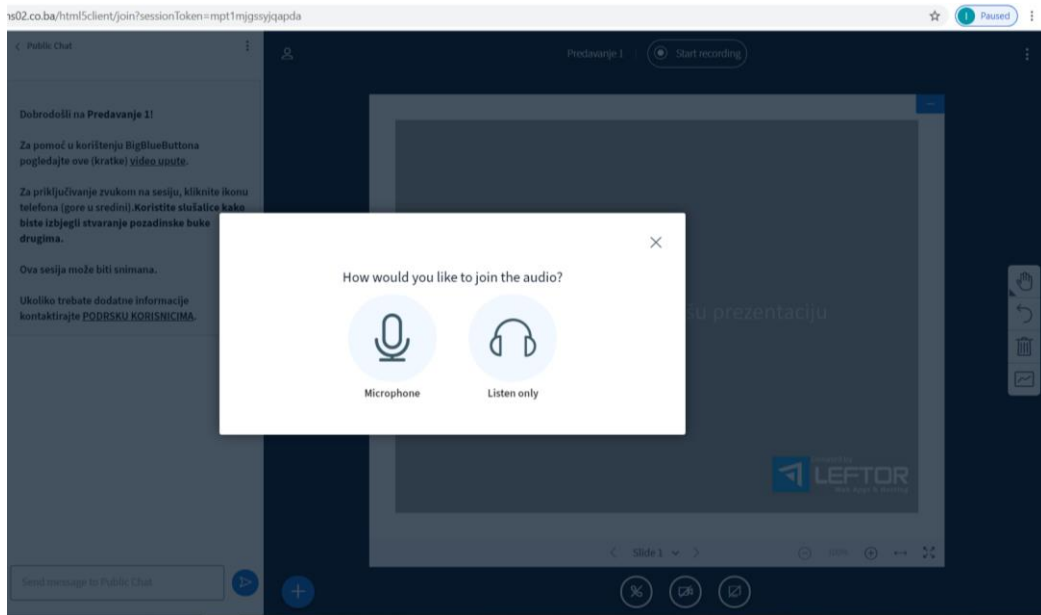

Kliknete na **Prijava** i otvorit će Vam se sljedeće, naredna slika

U koliko je nastavnik zakazao predavanja pisat će Vam pod temom 1,2,3,ili 4 naziv predavanja npr. P1 19 10 2020. (8:00-9:30). Nazivi mogu biti različiti zavisno kako nastavnik ili saradnik definiše.

Kliknete na naziv predavanja, naredna slika

Zatim kliknit na „Prikluči se na sesiju“ naredna slika

Nakon toga pokrene se Meeting, slika ispod

Zatim kliknete na mikrofon, pa YES

Slušate predavanje

Za sve eventualne nejasnoće u vezi primjene Moodle platforme obratiti se Prodekanu za nastavu i studentska pitanja