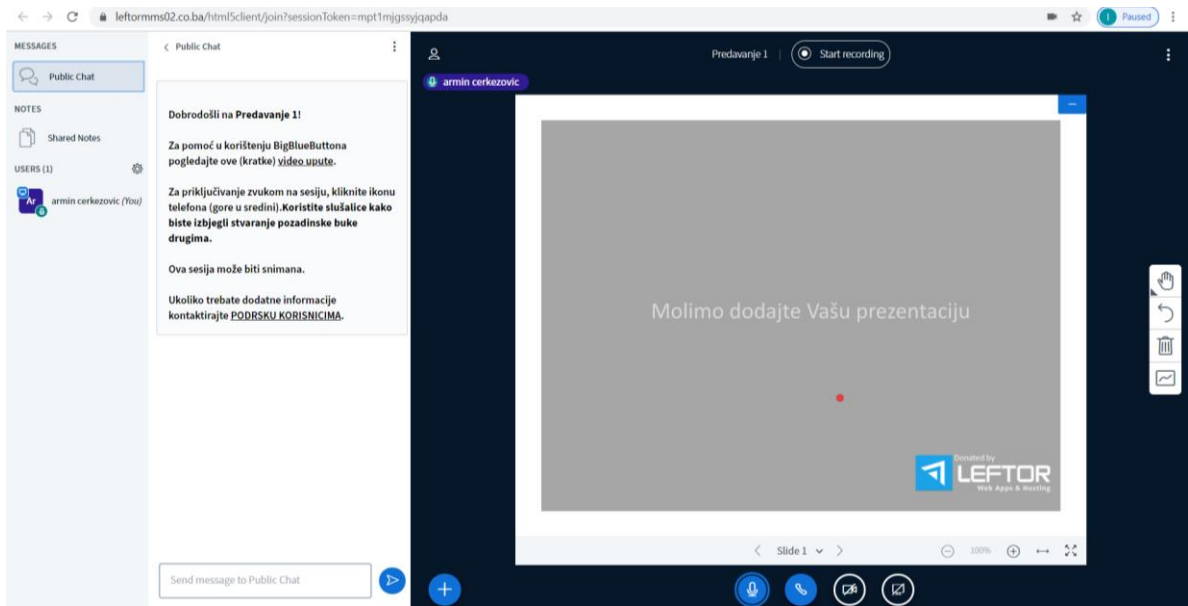

Kliknete na naziv predavanja, naredna slika

Zatim kliknit na „Prikluči se na sesiju“ naredna slika

Nakon toga pokrene se Meeting, slika ispod

Zatim kliknete na mikrofon, pa YES

Slušate predavanje

Za sve eventualne nejasnoće u vezi primjene Moodle platforme obratiti se Prodekanu za nastavu i studentska pitanja